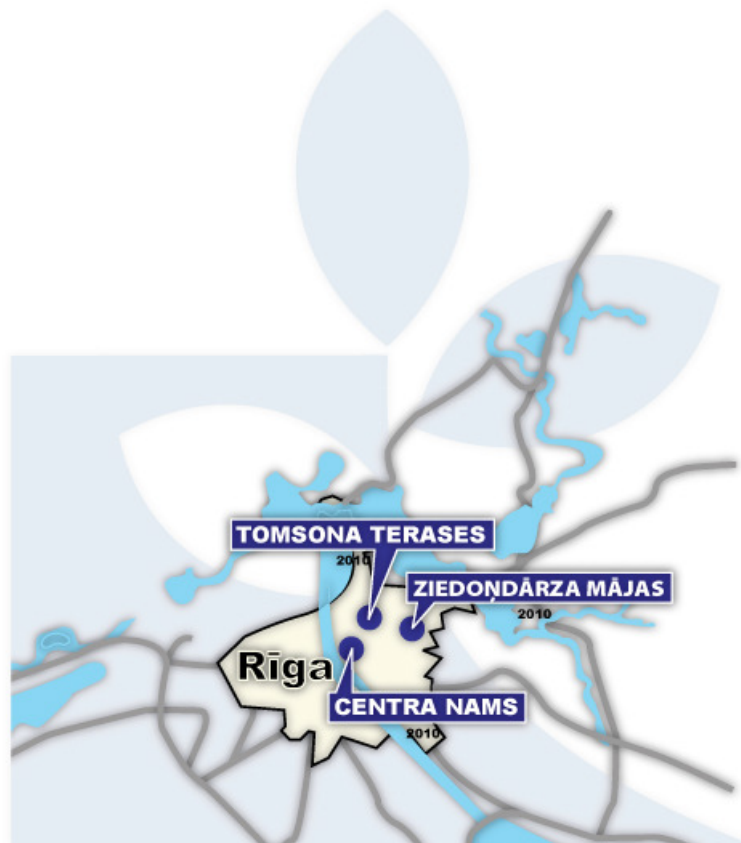

LK CITI

Санузлы - совмещенные с душевой кабиной с сантехникой от Hansgrohe. Есть стиральные машины Zanussi или Samsung. Предусмотрены электрический обогрев полов. В бизнес-комплексе предусмотрен набор гигиенических принадлежностей от Aviro.

APARTAMENTU ĪRE

www.lange1991.lv